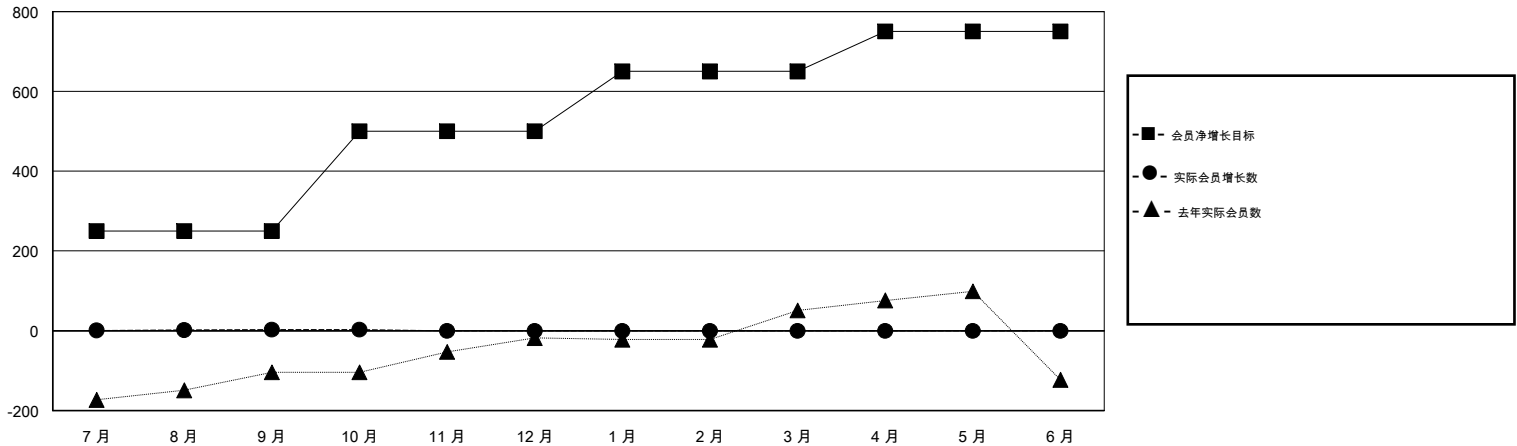

MONTHLY MEMBERSHIP PROGRESS REPORT

District 393

Results as of: 10/31/2018

GMT: ZIYU LIN

地点 CHINA

GMT宪章区

分会			
成果 2018-2019			
季	新分会目标	新会	会员流失的分会
7月/8月/9月	0	0	0
10月/11月/12月	0	0	0
1月/2月/3月	0	0	0
4月/5月/6月	0	0	0

位会员@每位须缴			
成果 2018-2019			
季	会员净增长目标	实际会员增长数	实际退会会员 (包括转会)
7月/8月/9月	250	5	2
10月/11月/12月	250	0	0
1月/2月/3月	150	0	0
4月/5月/6月	100	0	0

目标与实际新会累积

目标和实际会员累积

已取消的分会: 0

5 CLUBS OF 52 增添1位或以上的新会员

性别分布

男 849 (57.79%)
女 620 (42.21%)
年度女性会员百分比目标: 0%