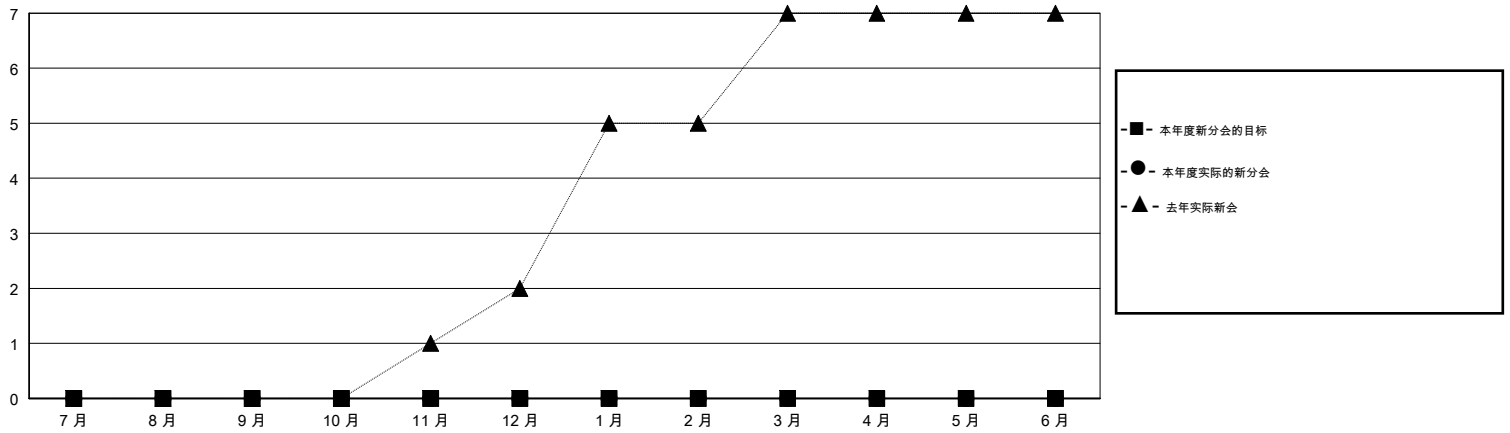

MONTHLY MEMBERSHIP PROGRESS REPORT

District 393

Results as of: 10/31/2018

GMT: ZIYU LIN

地点 CHINA

GMT宪章区

分会			
成果 2018-2019			
季	新分会目标	新会	会员流失的分会
7月/8月/9月	0	0	0
10月/11月/12月	0	0	0
1月/2月/3月	0	0	0
4月/5月/6月	0	0	0

位会员@每位须缴			
成果 2018-2019			
季	会员净增长目标	实际会员增长数	实际退会会员 (包括转会)
7月/8月/9月	250	5	2
10月/11月/12月	250	0	0
1月/2月/3月	150	0	0
4月/5月/6月	100	0	0

目标与实际新会累积

目标和实际会员累积

已取消的分会: 0

5 CLUBS OF 52 增添1位或以上的新会员

性别分布

男 849 (57.79%)
女 620 (42.21%)
年度女性会员百分比目标: 0%